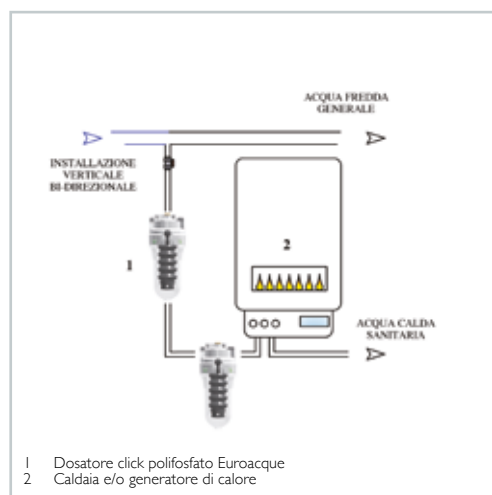

# CLICK BYPASS

Dosatore proporzionale con **bypass automatico** e attacchi orientabili

Dosatore proporzionale di polifosfato in polvere o cilindretti con attacchi orientabili (rotazioni a passi 90°) con esclusivo sistema interno brevettato che consente il by-pass automatico + sfiato unicamente premendo il pulsante "click" e ruotando il vaso del dosatore. E' l'unico dosatore che consente una sostituzione sicura, rapida, facile e veloce della carica di polifosfato; basta un "click" ! Gli attacchi in ottone sono dotati di nr. 2 codoli girevoli. Il dosatore Click ha il sistema antibatterico-bios integrato. E' compresa una carica di polifosfati a cartuccia.

CODICE	MODELLO	PORTATA	ATTACCHI	DIMENSIONI		PEZZI
		LT/H		in mm		
		Lt/Min		A	B	x conf.
<b>CLICK001</b>	<b>CLICK BYPASS</b>	20	½" FF	60	150	12

**CLOSED:  
DOSATORE  
IN FUNZIONE**

**OPEN:  
IN AUTOMATICO  
APERTURA SFIATO +  
BYPASS IN UN CLICK**

1 Dosatore click polifosfato Euroacque  
2 Caldaia e/o generatore di calore

**INSTALLAZIONE**

**DIMENSIONE**